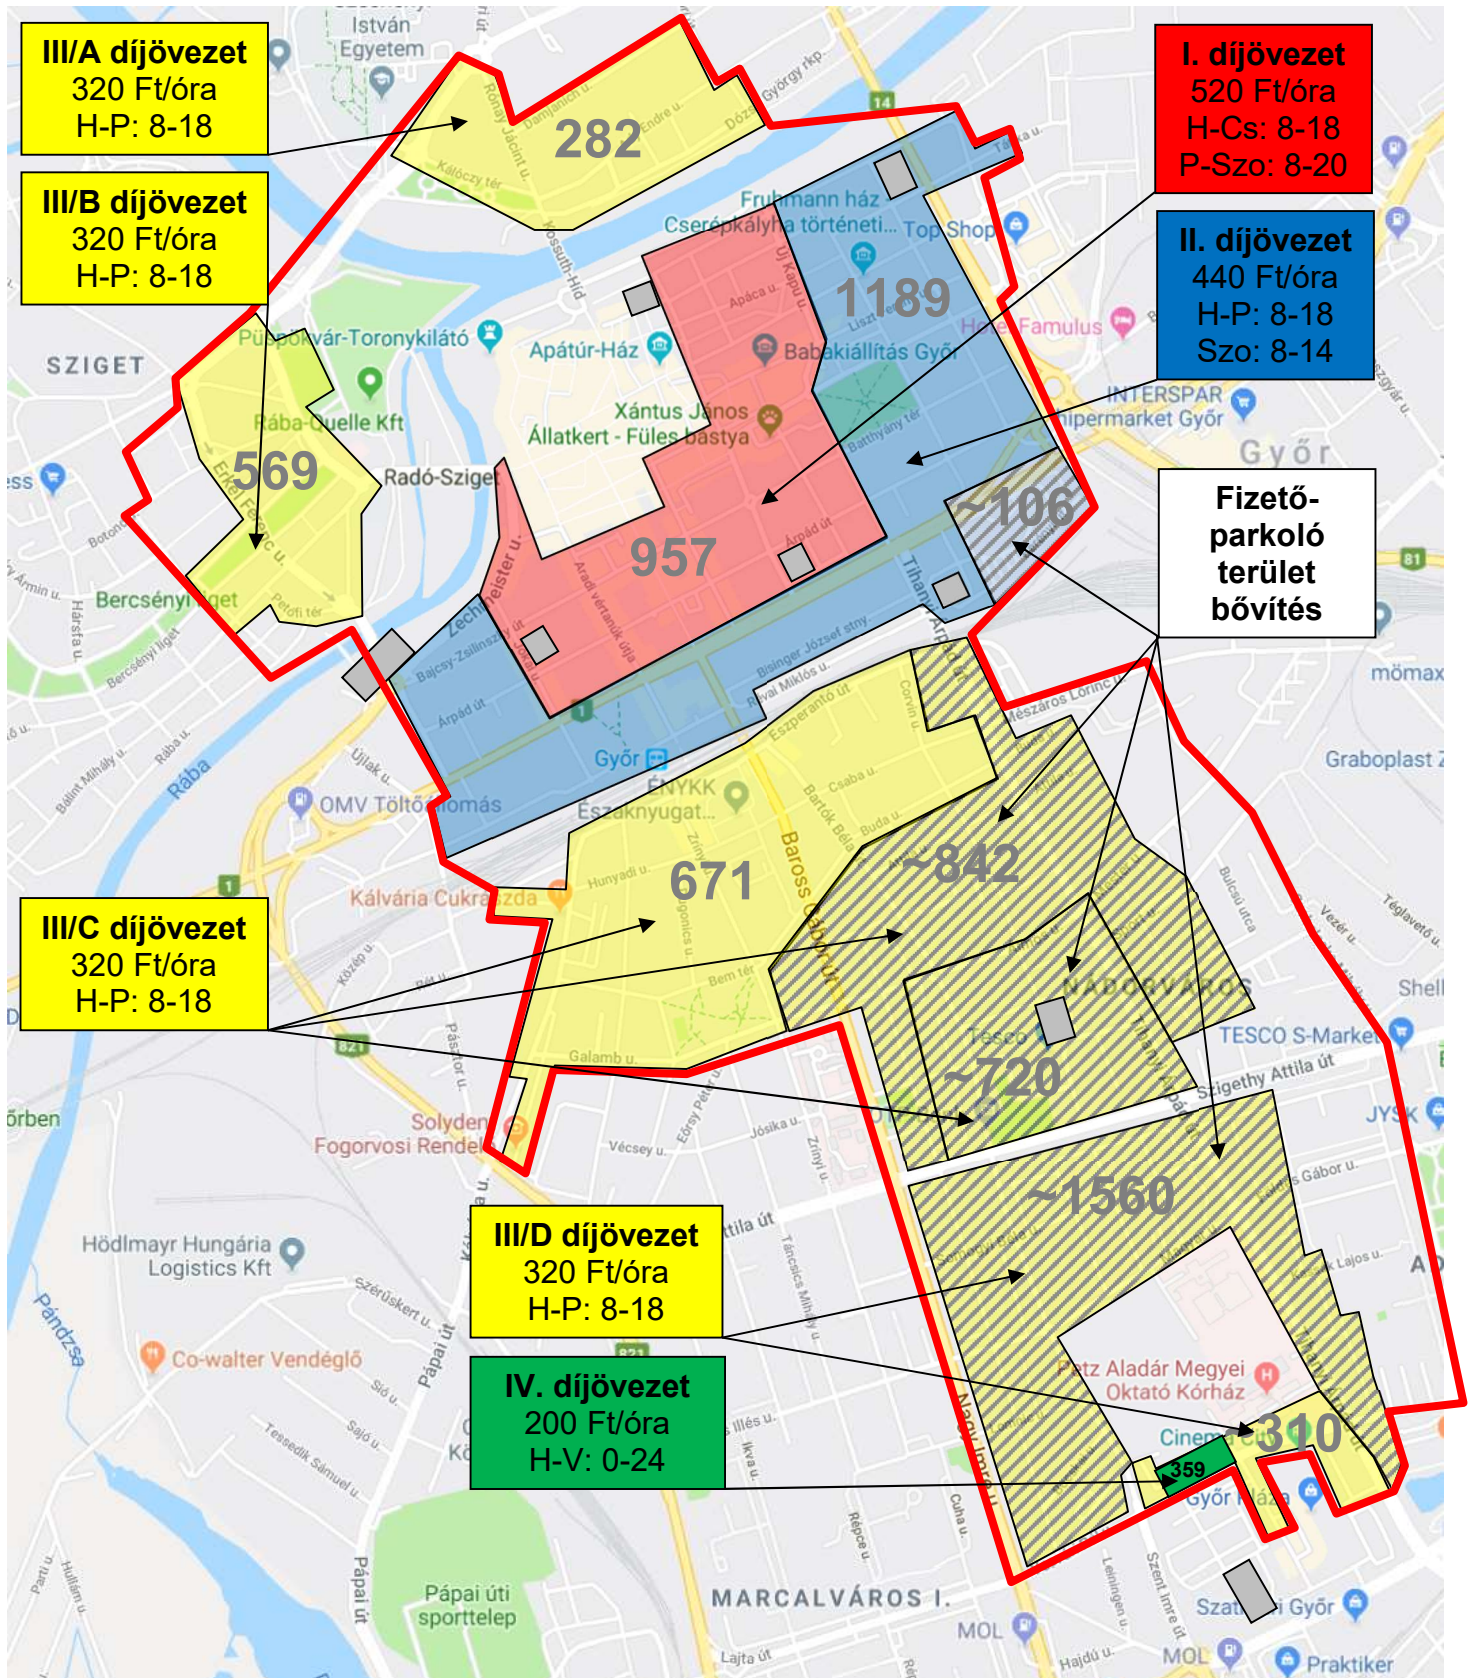

Fizetőparkolás övezeti térképe 2023. április 1-től

A vastag piros vonal a lakossági parkolási bérletre jogosultak területi határát jelöli.