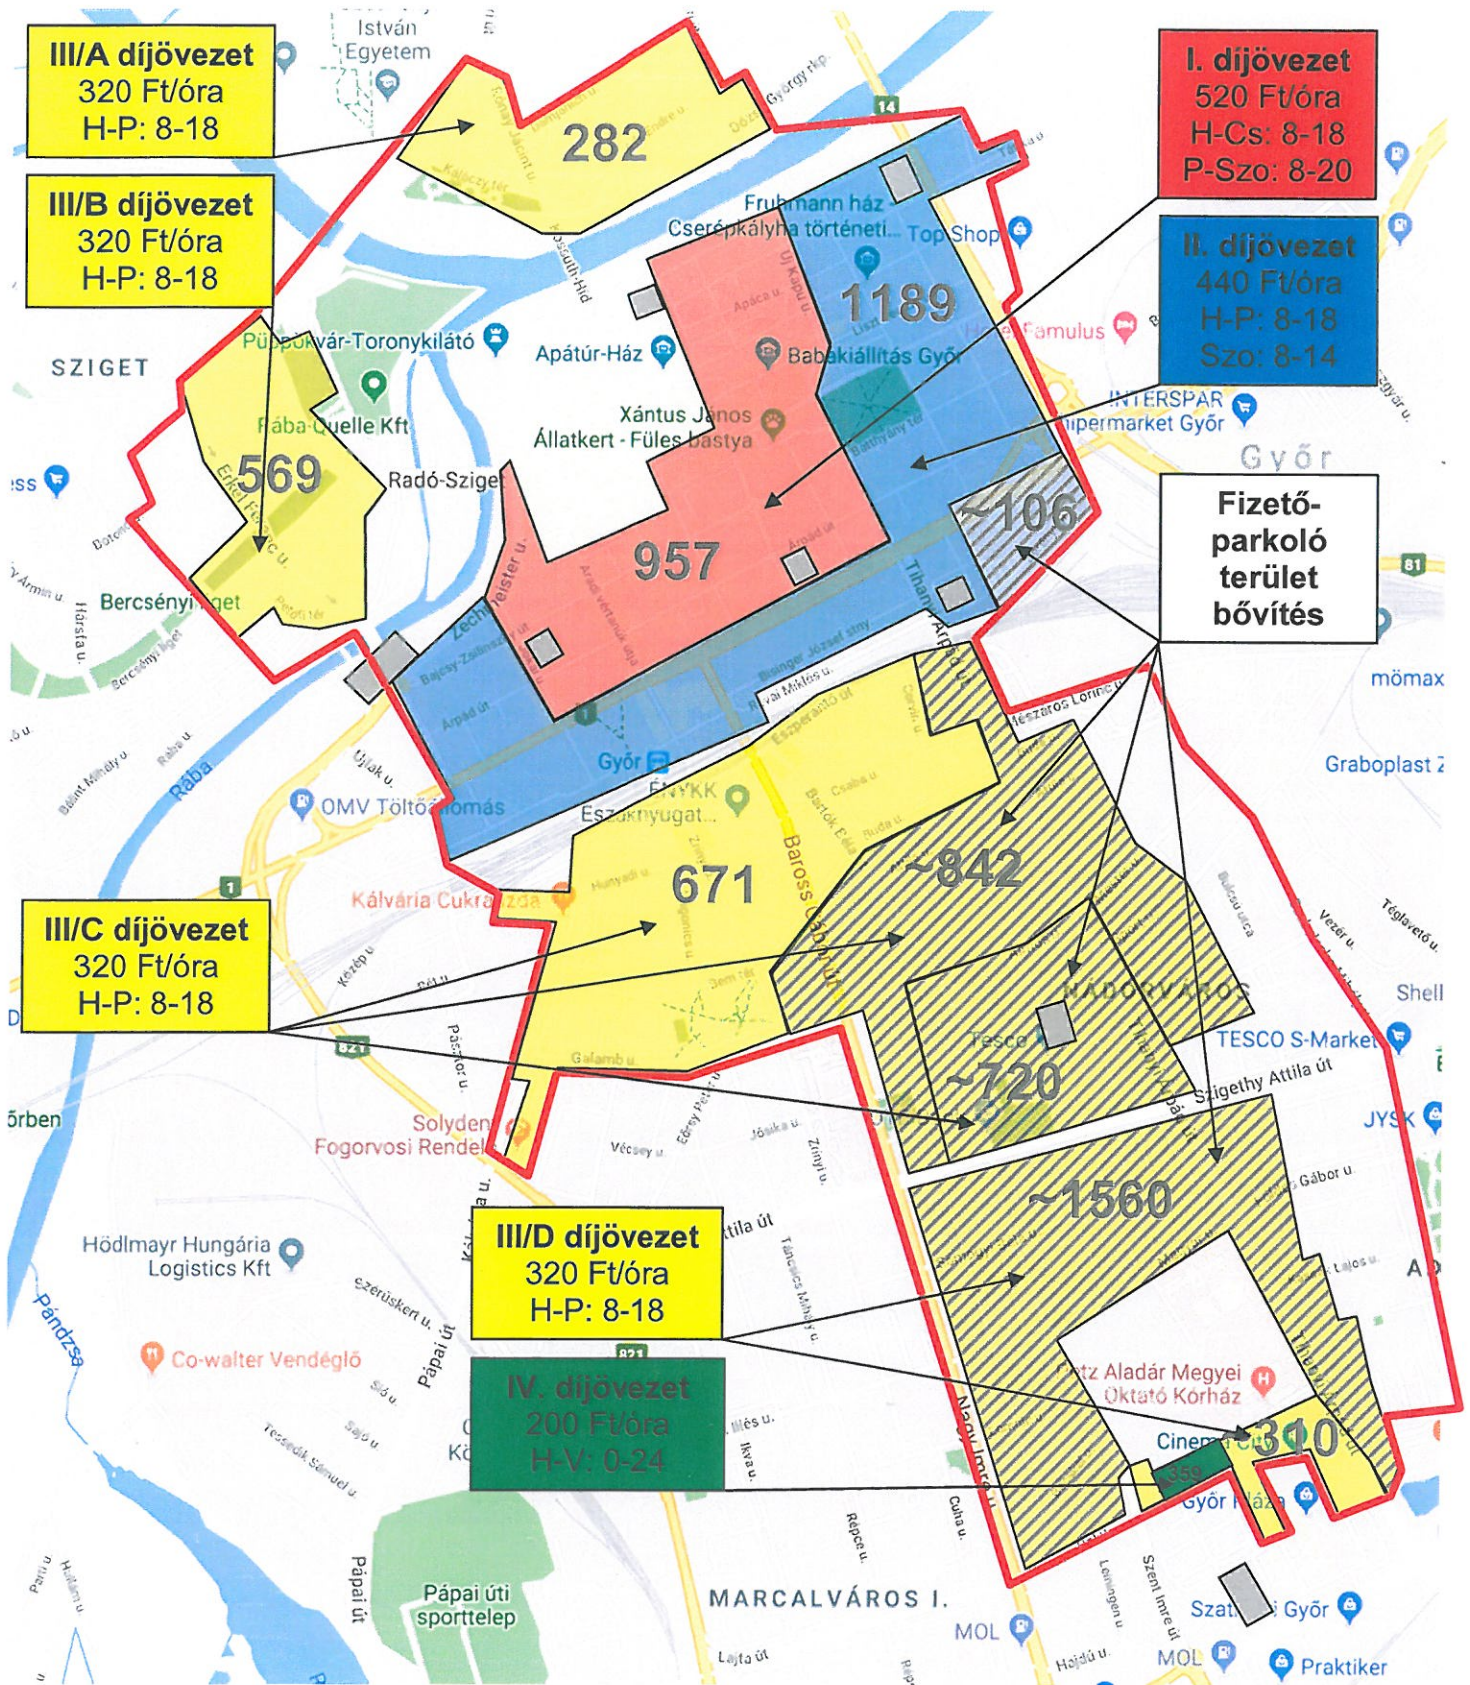

Javaslat alapján 2023. április 1-től

A vastag piros vonal a lakossági parkolási bérletre jogosultak területi határát jelöli.